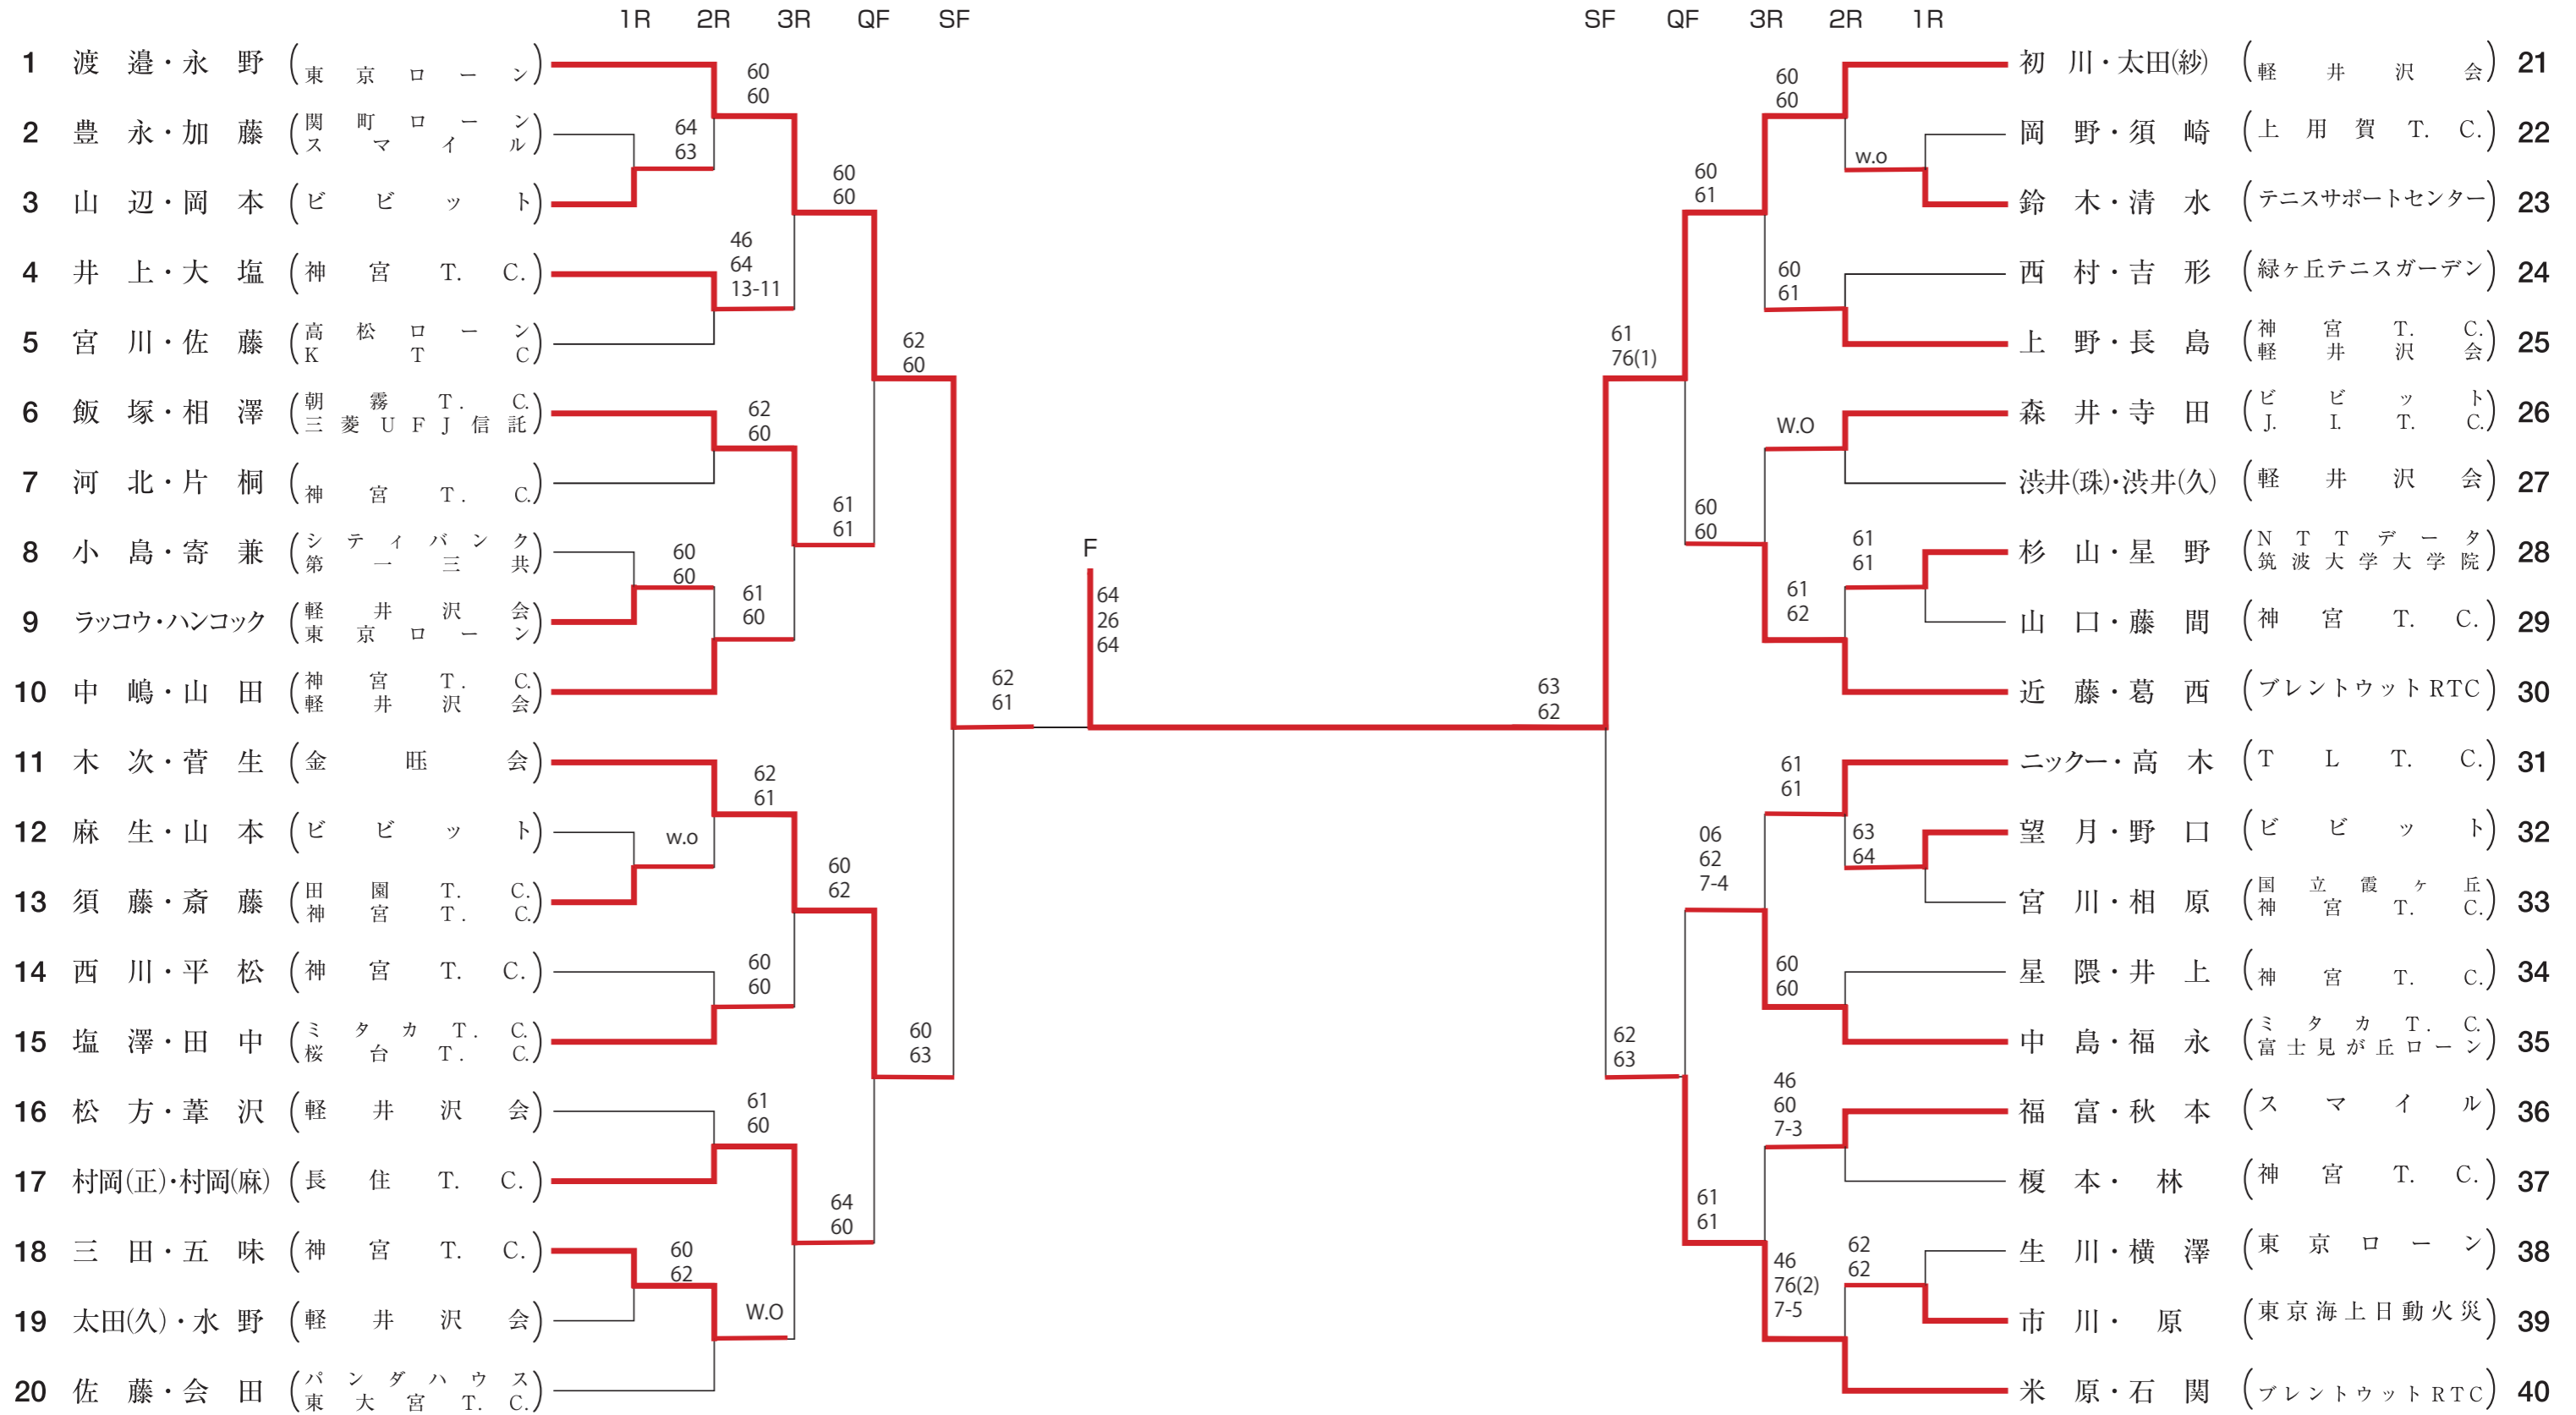

女子ダブルス

<シード順位>

- 1 渡邊・永野 (東京ローン)
- 2 米原・石関 (プレントウット RTC)
- 3 初川・太田(紗) (軽井沢会)
- 4 佐藤・会田 (パングハウス)