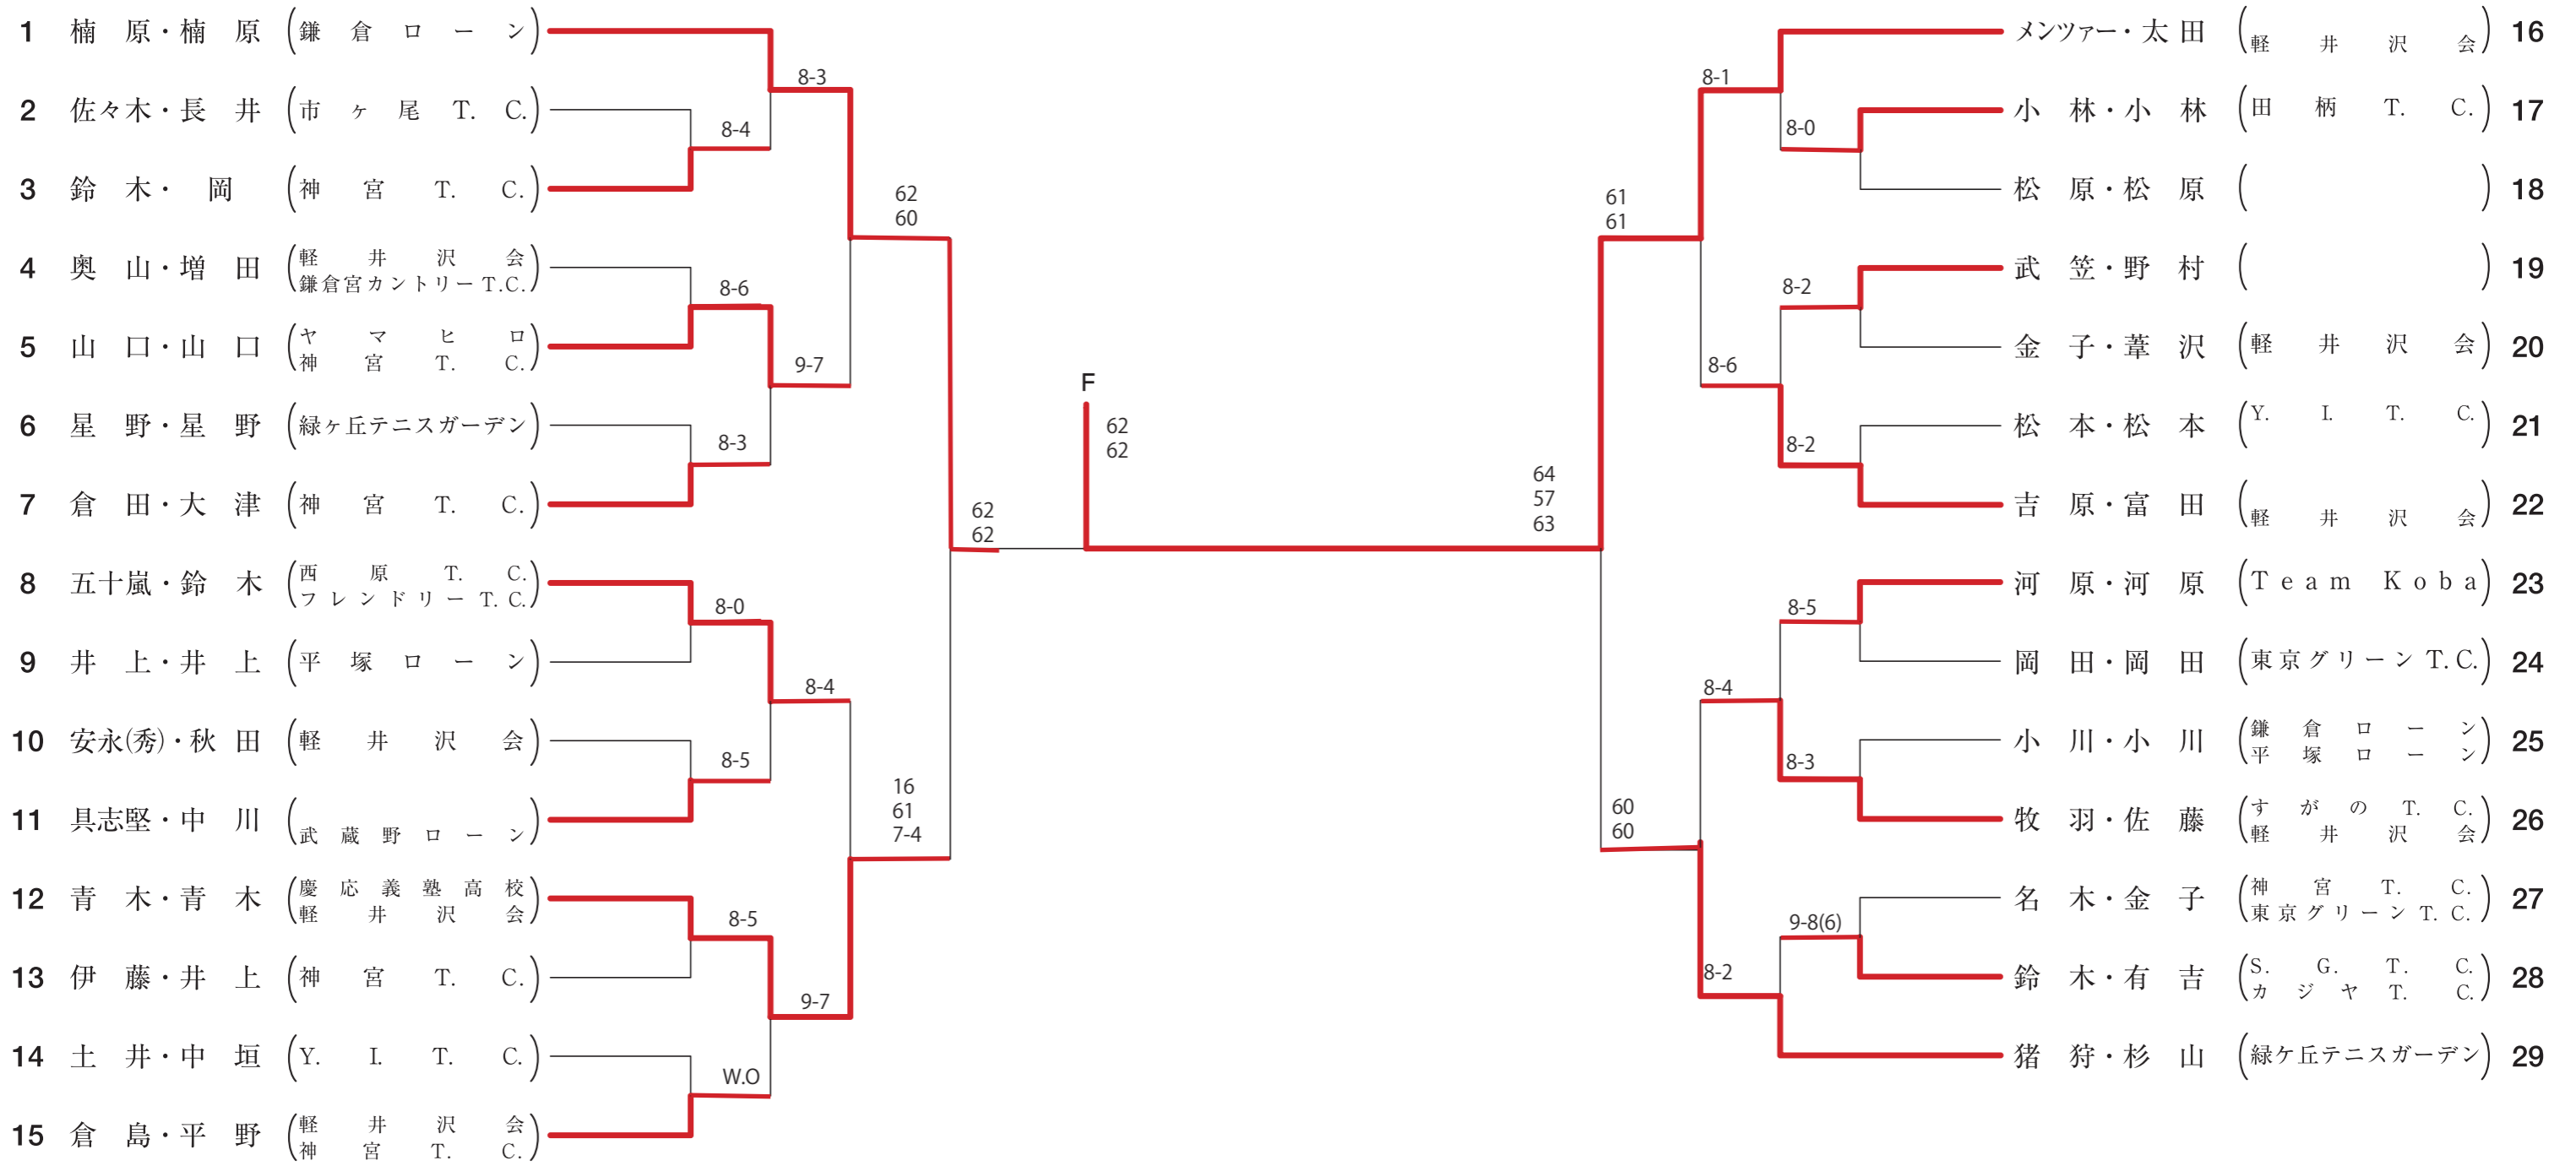

# 混 合 ダ ブ ル ス

1R 2R 3R SF

SF 3R 2R 1R

## <シード順位>

- 1 楠原・楠原 (鎌倉ローン)
- 2 猪狩・杉山 (緑ヶ丘テニスガーデン)