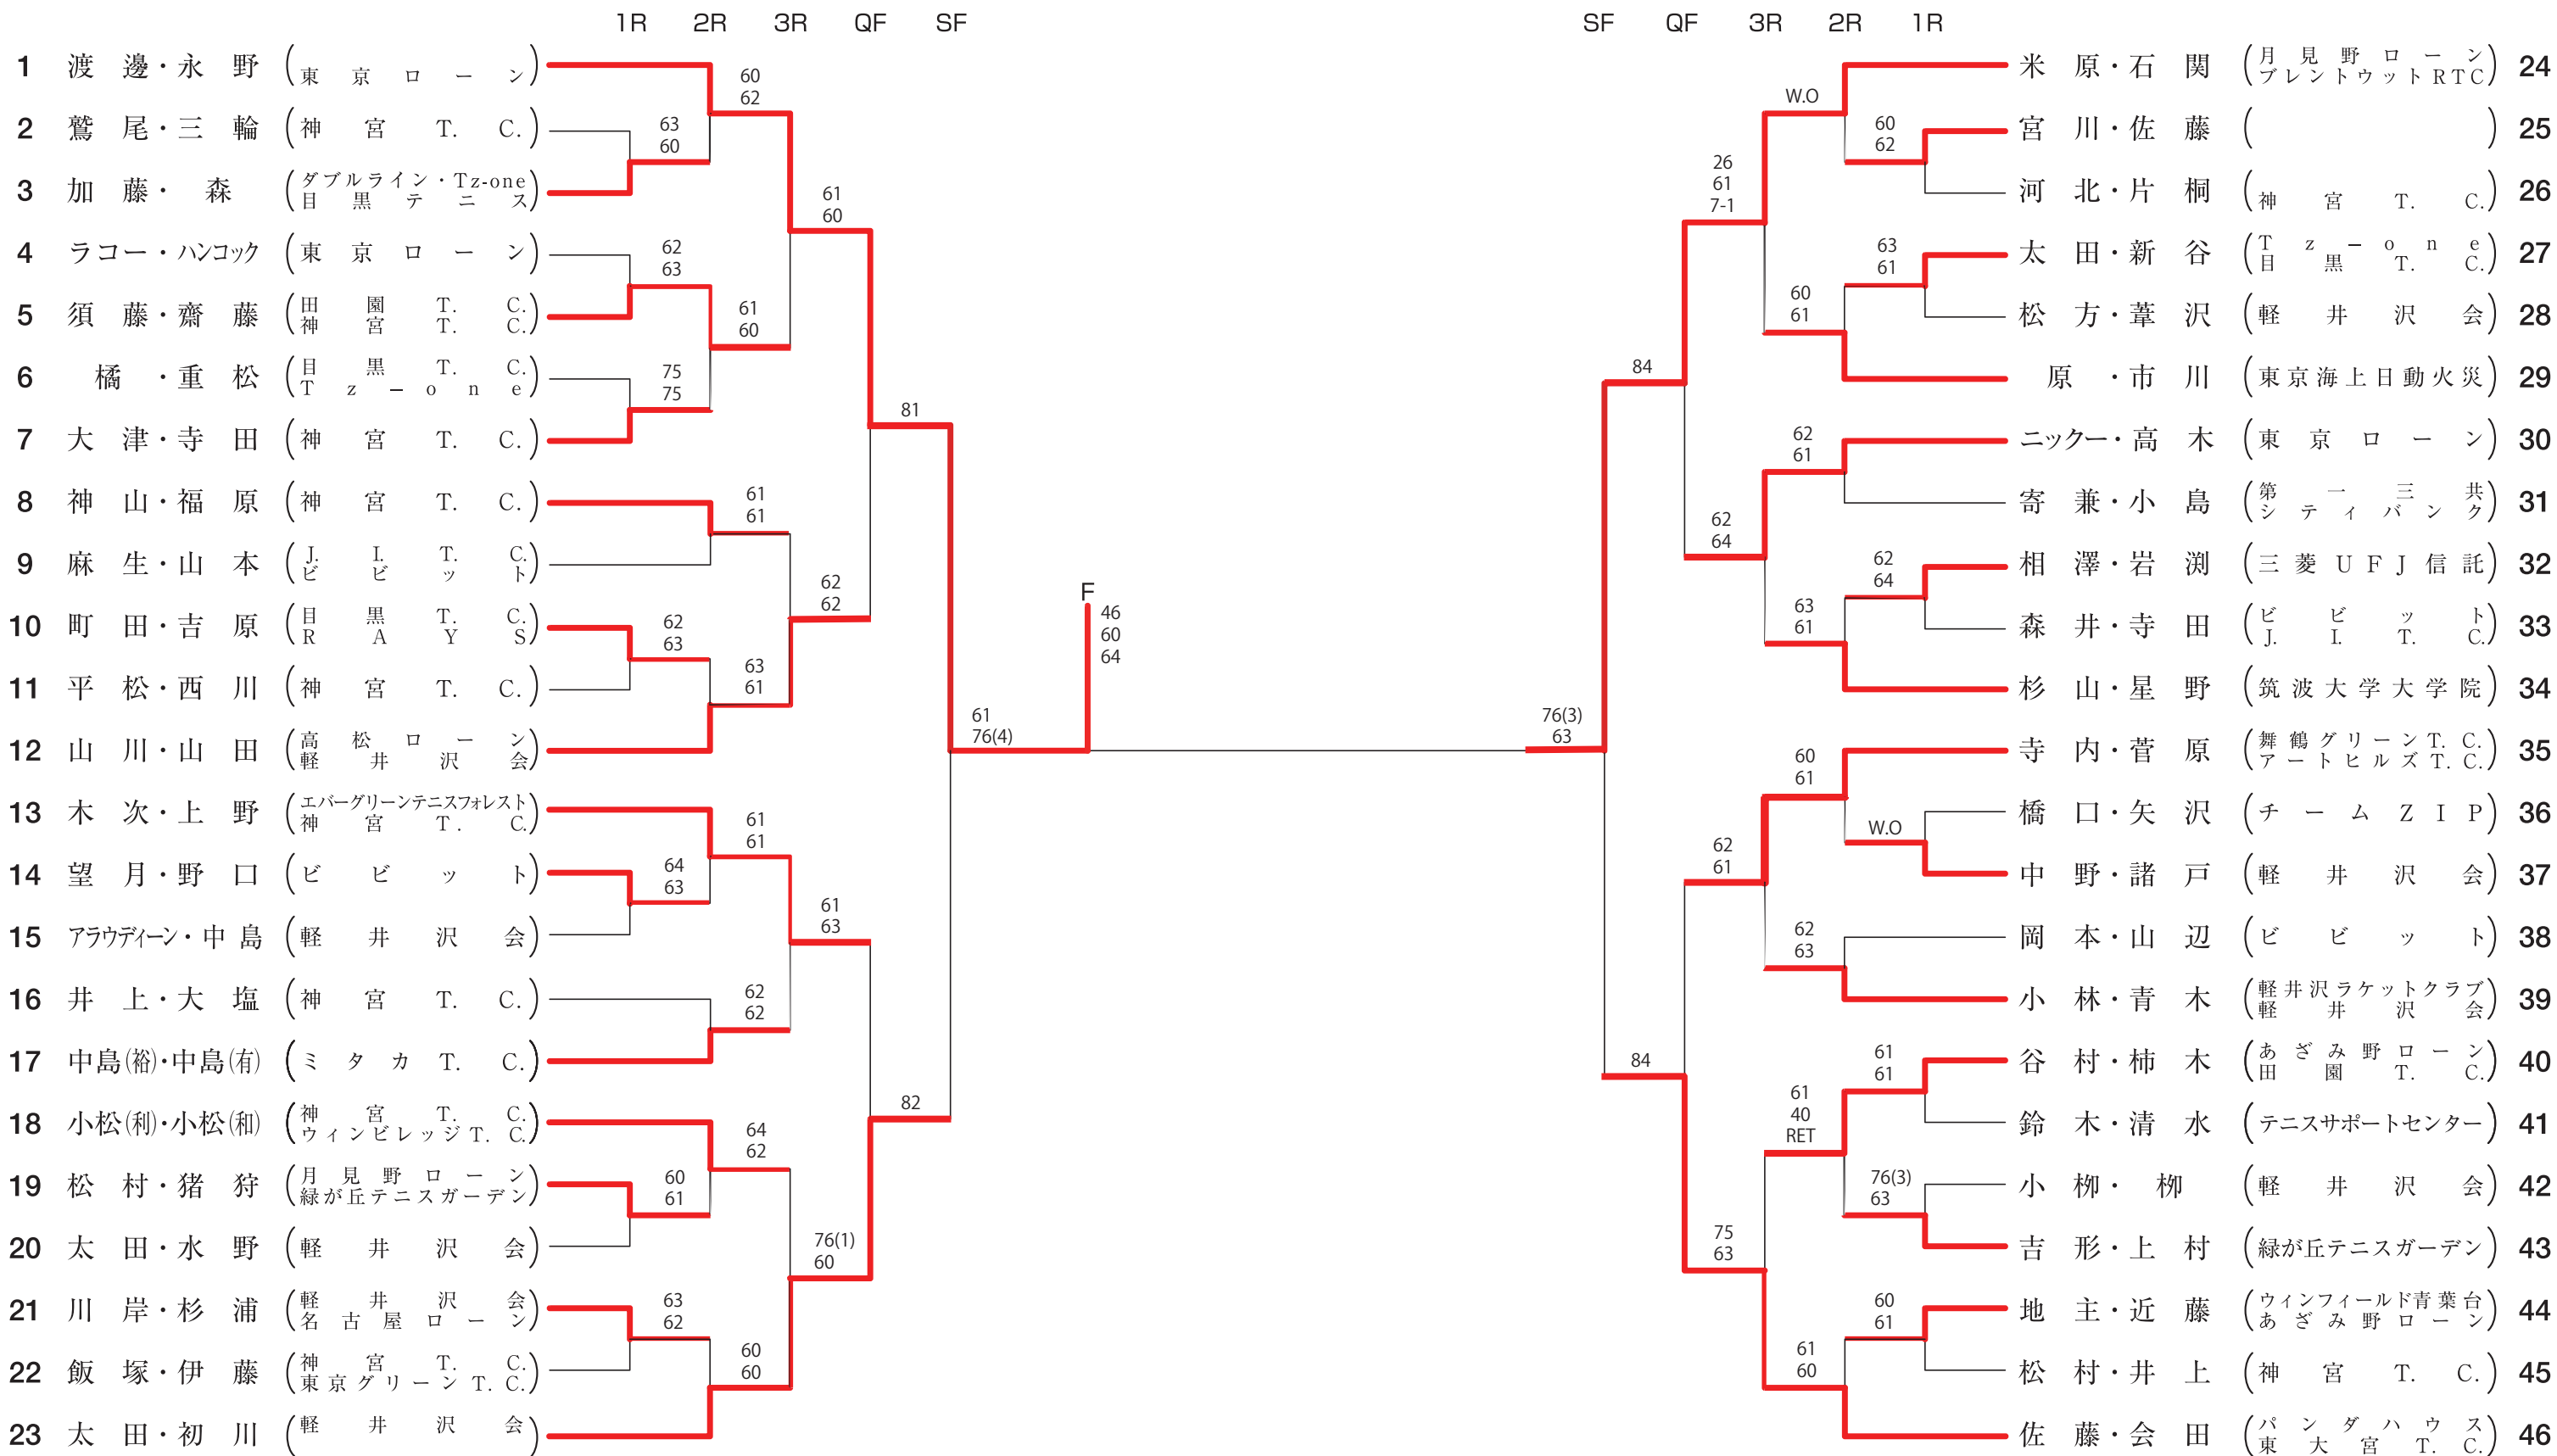

女子ダブルス

<シード順位>

- 1 渡邊・永野 (東京ローン)
- 2 佐藤・会田 (パングハウス 東大宮 T. C.)
- 3 米原・石関 (月見野ローン プレントウット RTC)
- 4 太田・初川 (軽井沢会)