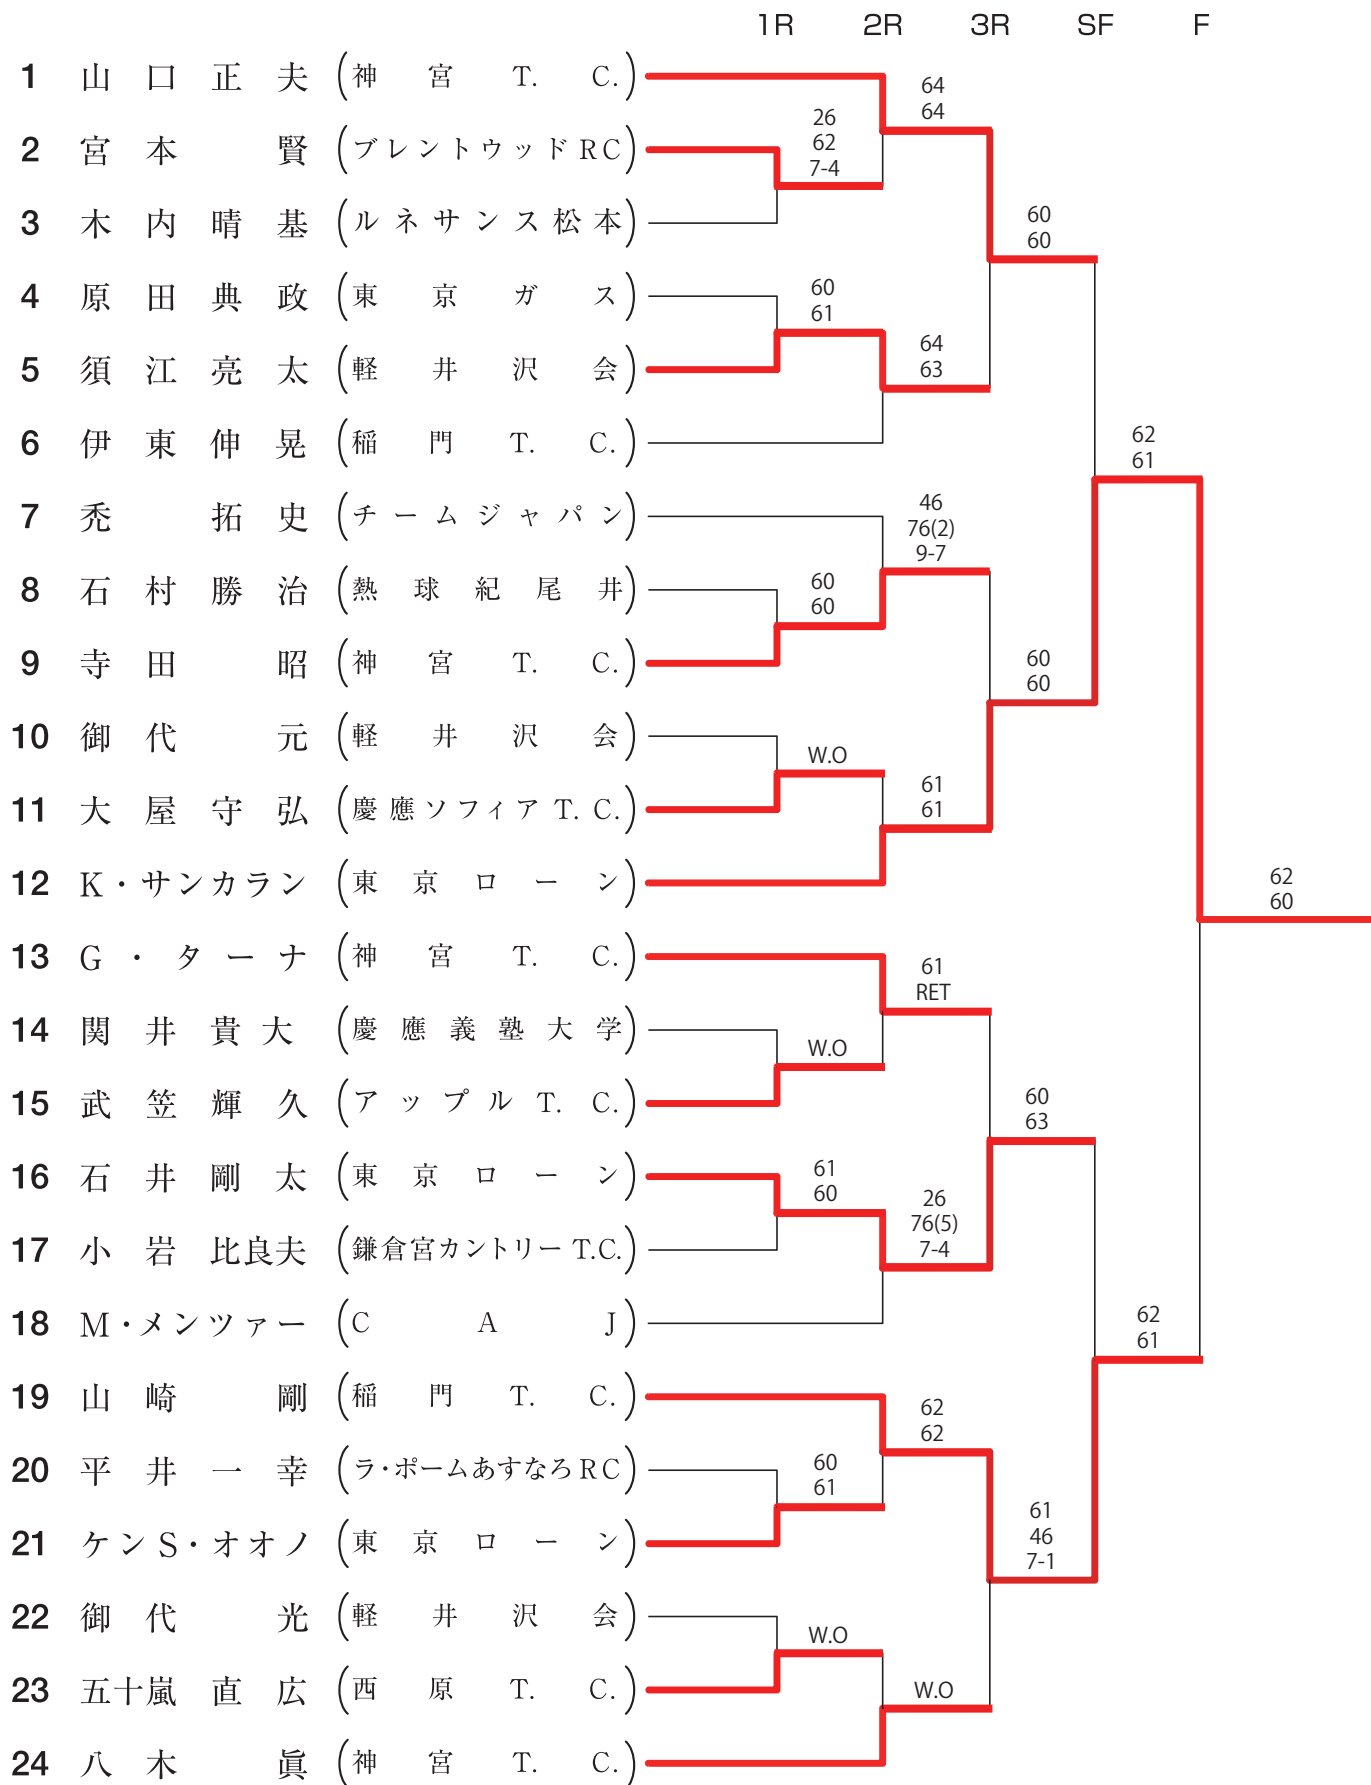

# 男子 シングルス

<シード順位>

- 1 山口正夫 神宮 T. C.                      2 八木真 (神宮 T. C.)