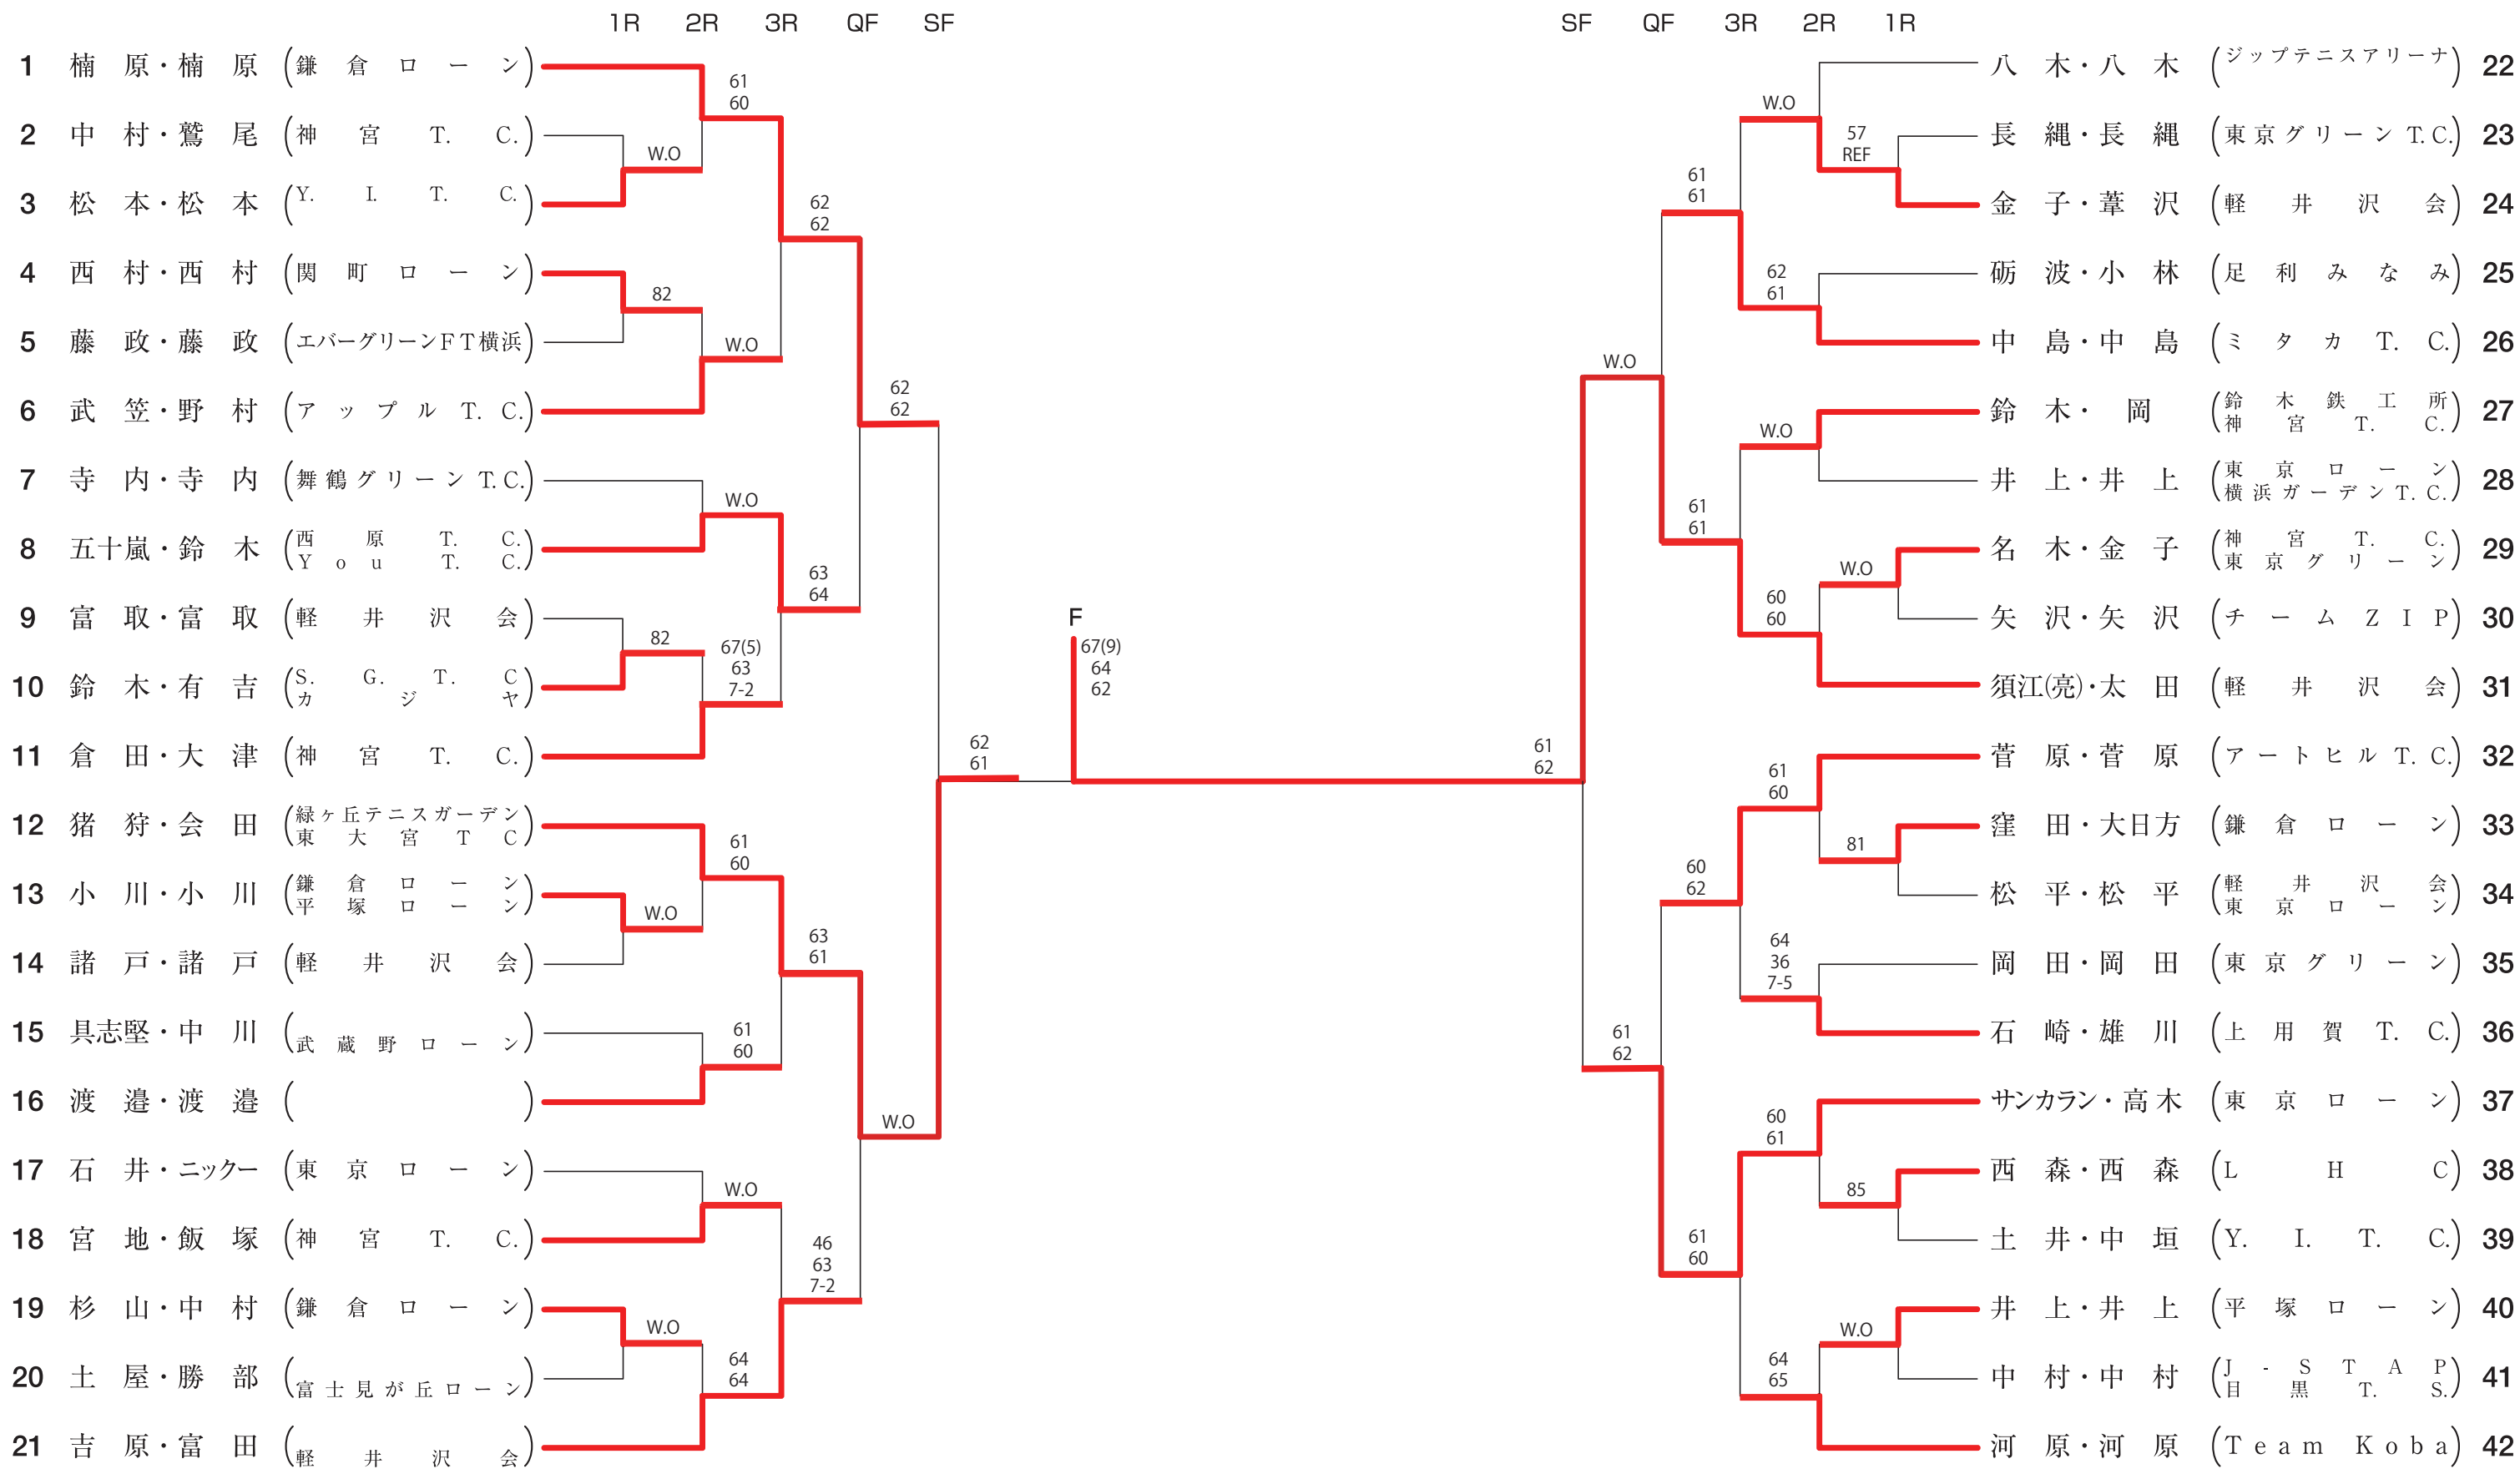

混 合 ダ ブ ル ス

<シード順位>

- 1 楠原・楠原 (鎌倉ローン) 2 河原・河原 (Team Koba)