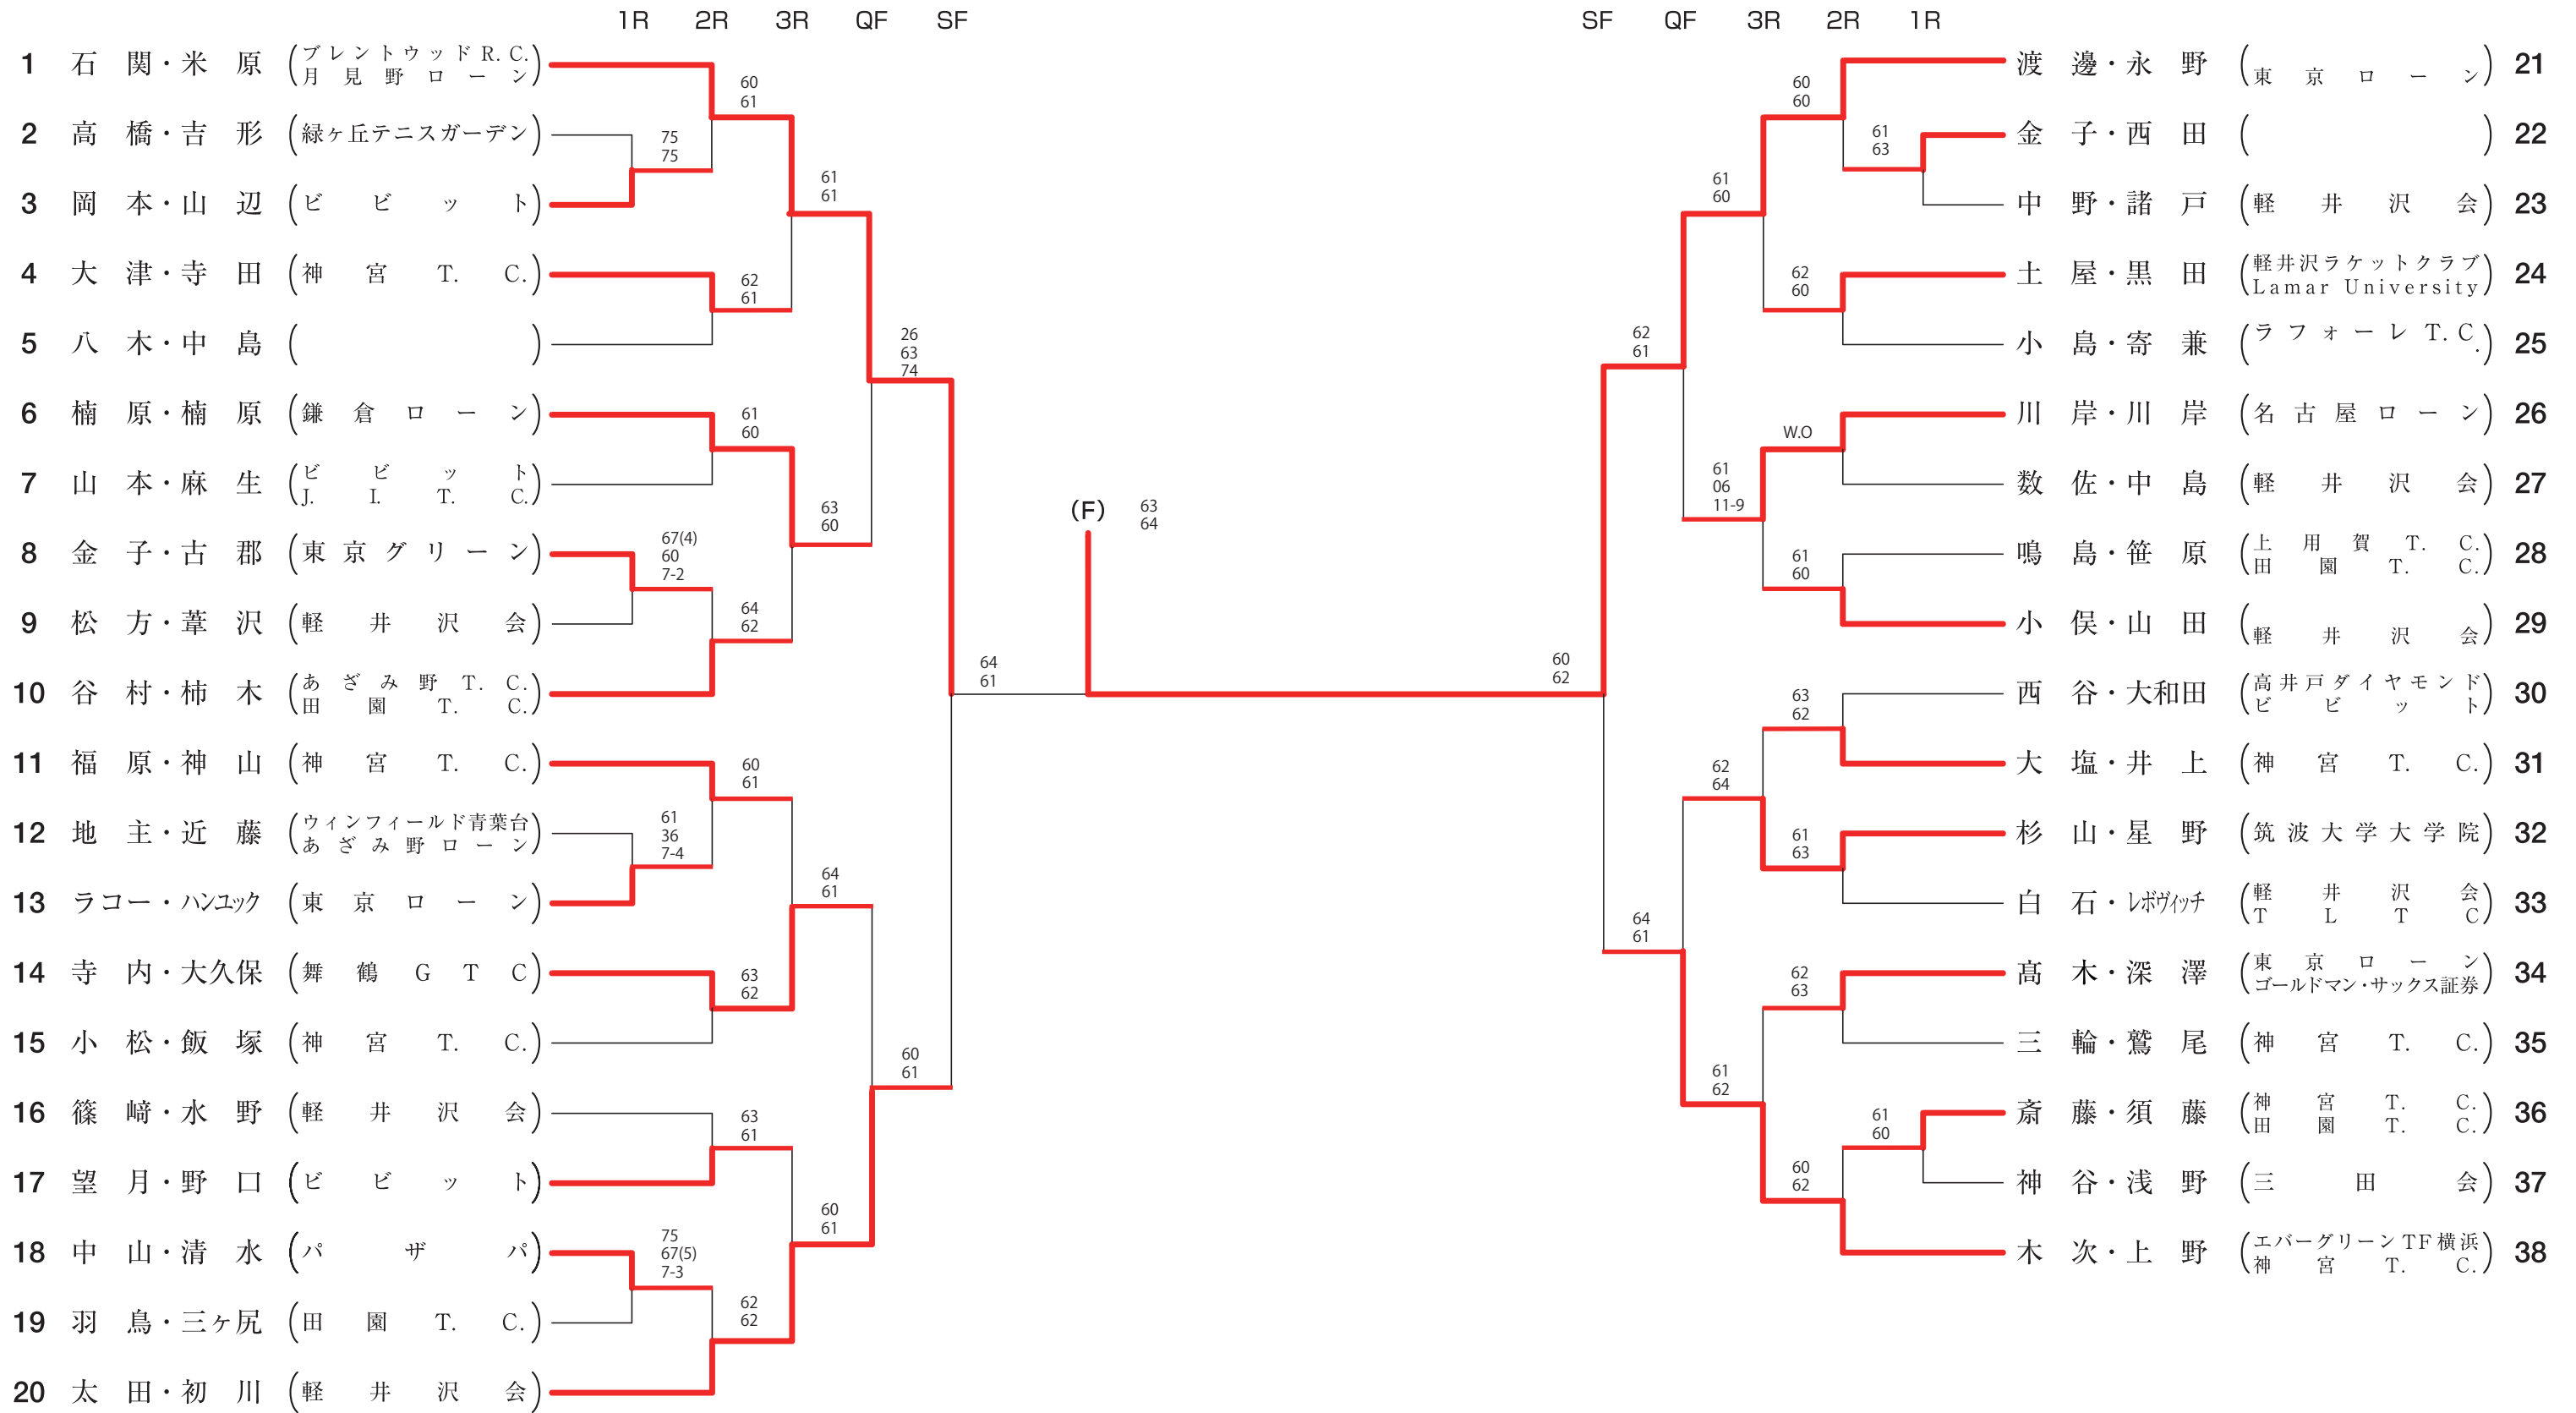

女子ダブルス

<シード順位>

- 1 石岡・米原 (ブレントウッドR.C. 月見野ローン)
- 2 木次・上野 (エバーグリーンTF横浜 神宮T.C.)