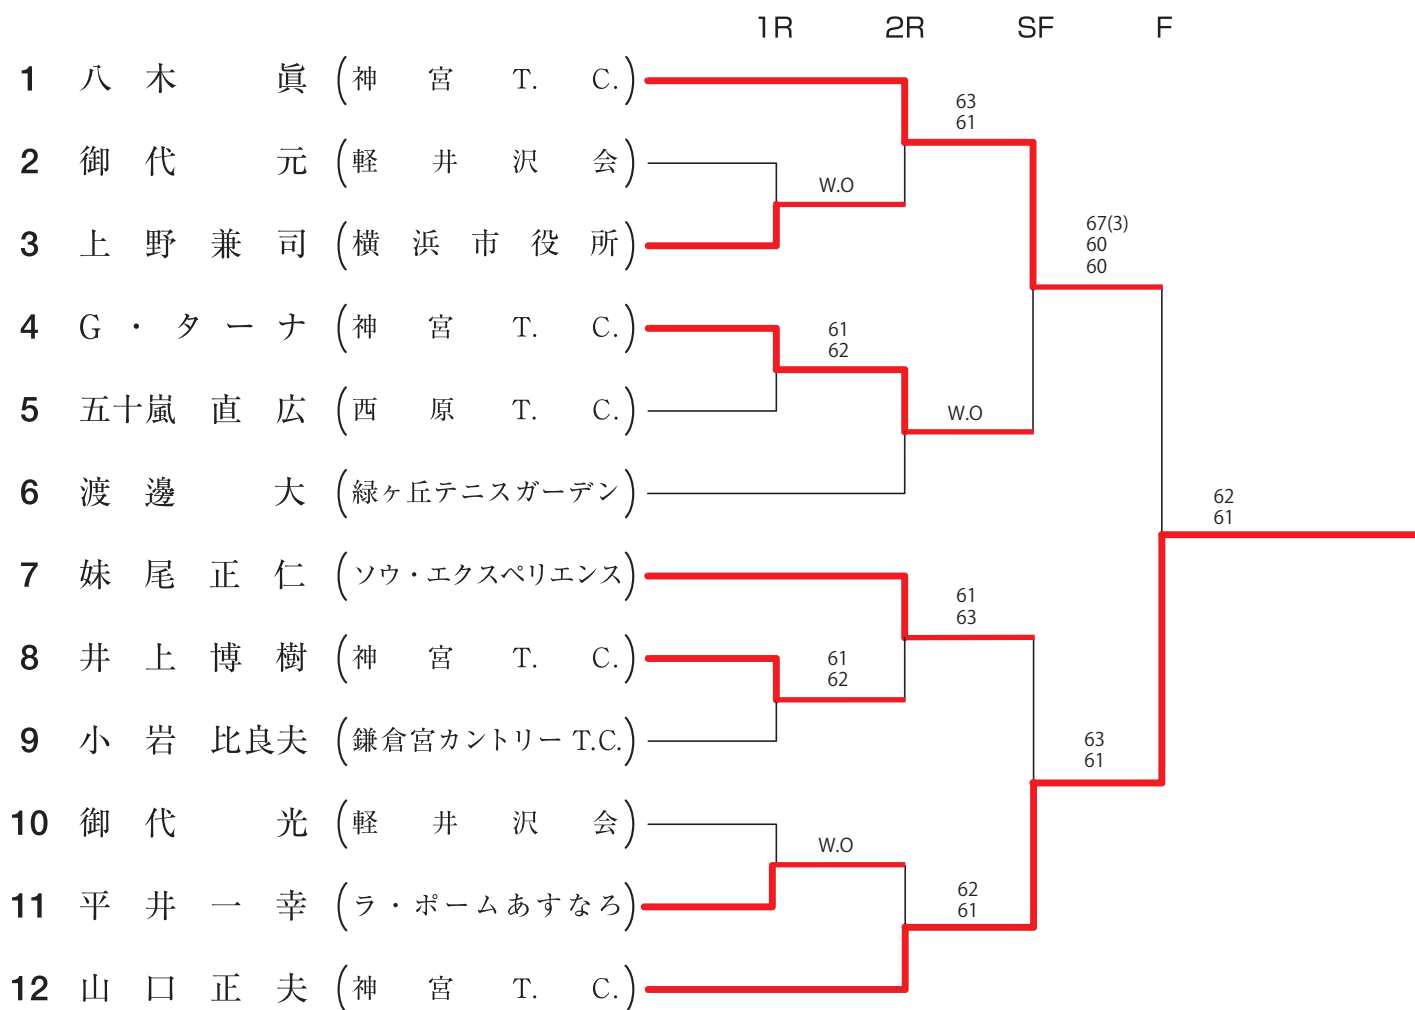

男子 シングルス

<シード順位>

- 1 八木 眞 (神 宮 T. C.)
- 2 山口 正 夫 (神 宮 T. C.)